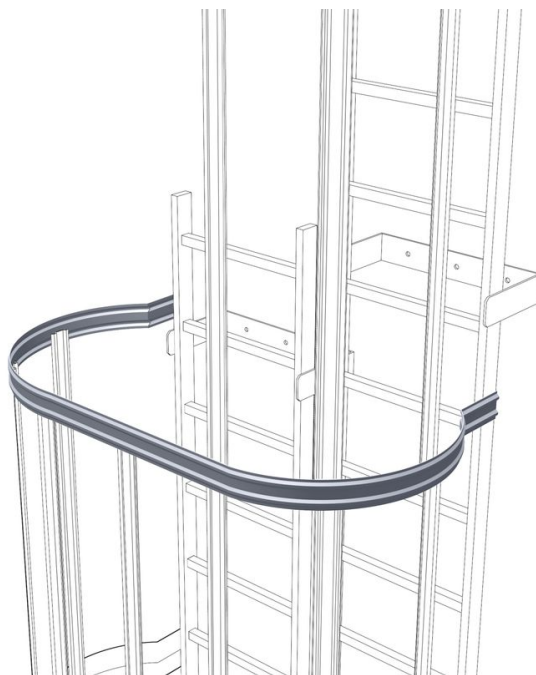

Tylne pałaki zabezpieczające do wersji przestawionej - 42247

Opis produktu

- Szerokość całkowita: 1 340 mm. Wysokość pałaka: 80 mm.

Cechy produktu

Gwarancja	10 lat
Masa	1.2 kg
Materiał	Aluminium, naturalne