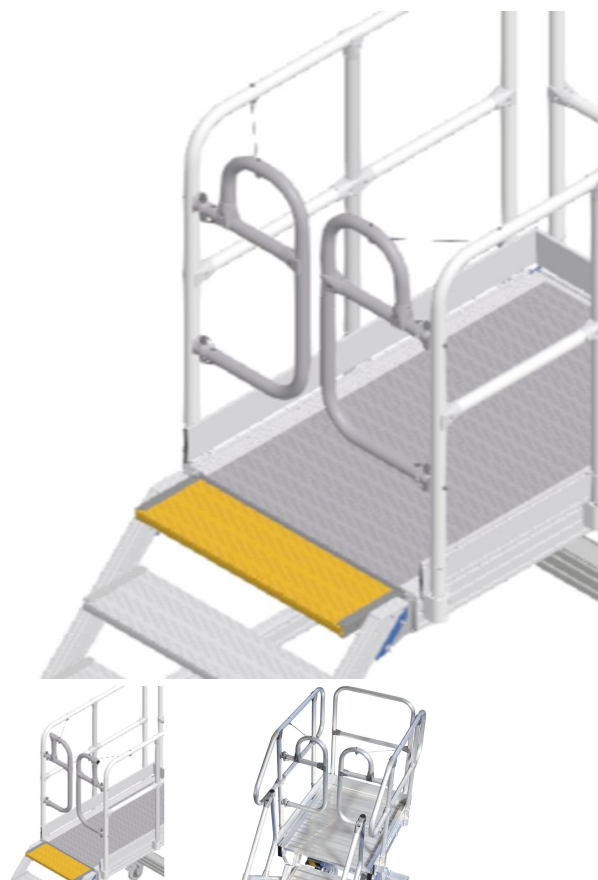

Missing translation - 42300296

Opis produktu

- Standardowo do szerokości platformy 600, 800 lub 1000 mm do wyboru.

Cechy produktu

Szerokość stopnia

800 mm

ZARGES Polska Sp. z o.o.

uL. Gen. W. Andersa 10 a