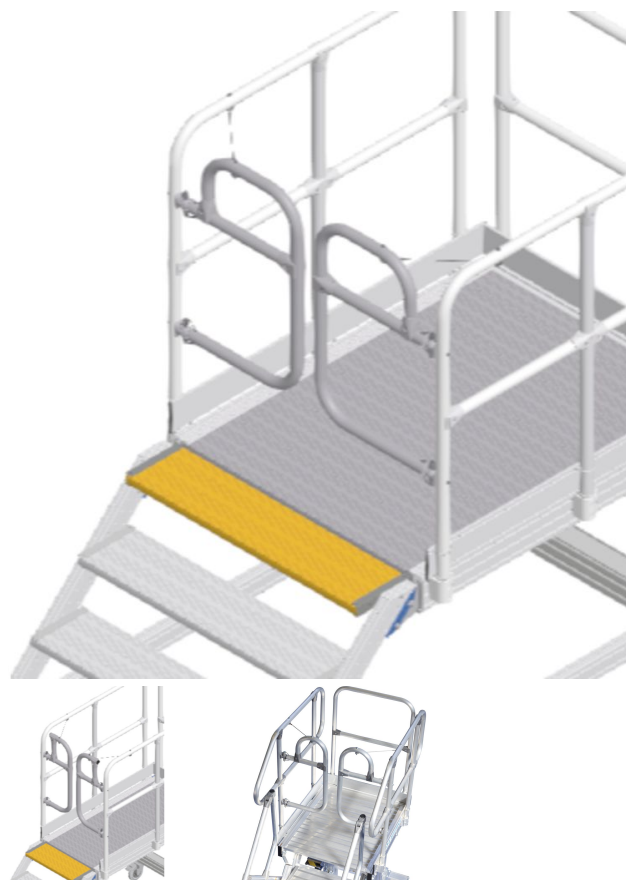

## Opis produktu

- Standardowo do szerokości platformy 600, 800 lub 1000 mm do wyboru.