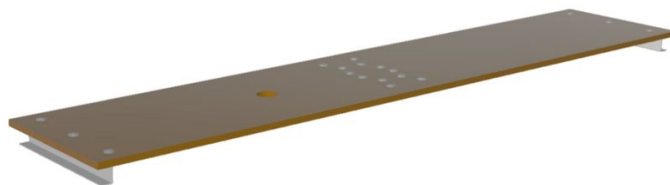

Zestaw modernizacyjny do platformy Multitec M - 42429

Opis produktu

- 2-częściowa platforma z drewna
- Składane na środku w celu oszczędzania miejsca podczas transportu i przechowywania.

Cechy produktu

Długość	1.43 m
Gwarancja	Missing translation
Masa	3.7 kg
Materiał	Drewno
Pasuje do	42383
Szerokość	0.31 m