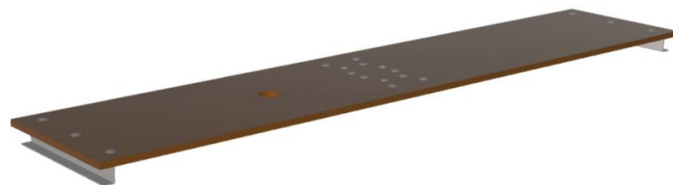

# Zestaw modernizacyjny do platformy Multitec M - 42429

## Opis produktu

- 2-częściowa platforma z drewna
- Składane na środku w celu oszczędzania miejsca podczas transportu i przechowywania.

## Cechy produktu

Długość	1.43 m
Gwarancja	Missing translation
Masa	3.7 kg
Materiał	Drewno
Pasuje do	42383
Szerokość	0.31 m

ZARGES Polska Sp. z o.o.  
ul. Gen. W. Andersa 10 a  
41200 Sosnowiec

Tel: +48-32 292 53 70  
Fax: +48-32 266 63 26  
[zarges@zarges.com.pl](mailto:zarges@zarges.com.pl)