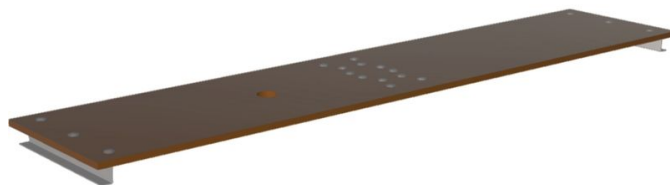

Zestaw modernizacyjny do platformy Multitec M - 42429

Opis produktu

- 2-częściowa platforma z drewna
- Składane na środku w celu oszczędzania miejsca podczas transportu i przechowywania.

Cechy produktu

Długość	1.43 m
Gwarancja	Missing translation
Masa	3.7 kg
Materiał	Drewno
Pasuje do	42383
Szerokość	0.31 m