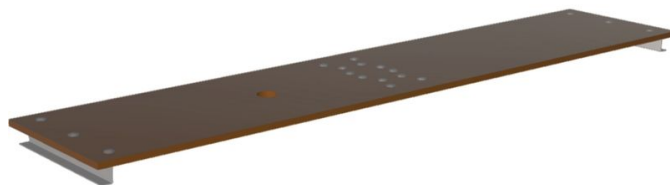

Zestaw modernizacyjny do platformy Multitec M - 42430

Opis produktu

- 2-częściowa platforma z drewna
- Składane na środku w celu oszczędzania miejsca podczas transportu i przechowywania.

Cechy produktu

Długość	1.99 m
Gwarancja	Missing translation
Masa	4.9 kg
Materiał	Drewno
Pasuje do	42381
Szerokość	0.31 m