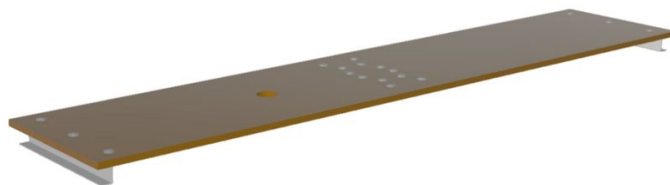

# Zestaw modernizacyjny do platformy Multitec M - 42430

## Opis produktu

- 2-częściowa platforma z drewna
- Składane na środku w celu oszczędzania miejsca podczas transportu i przechowywania.

## Cechy produktu

Długość	1.99 m
Gwarancja	Missing translation
Masa	4.9 kg
Materiał	Drewno
Pasuje do	42381
Szerokość	0.31 m

ZARGES Polska Sp. z o.o.  
ul. Gen. W. Andersa 10 a  
41200 Sosnowiec

Tel: +48-32 292 53 70  
Fax: +48-32 266 63 26  
[zarges@zarges.com.pl](mailto:zarges@zarges.com.pl)