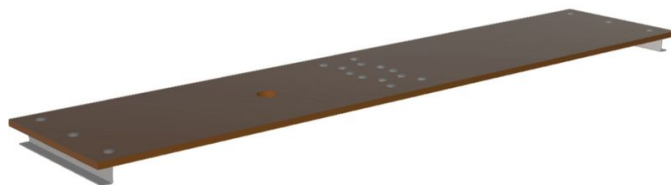

Zestaw modernizacyjny do platformy Multitec M - 42447

Opis produktu

- 2-częściowa platforma z drewna
- Składane na środku w celu oszczędzania miejsca podczas transportu i przechowywania.

Cechy produktu

Długość	2.55 m
Gwarancja	Missing translation
Masa	6.1 kg
Materiał	Drewno
Pasuje do	42382
Szerokość	0.31 m