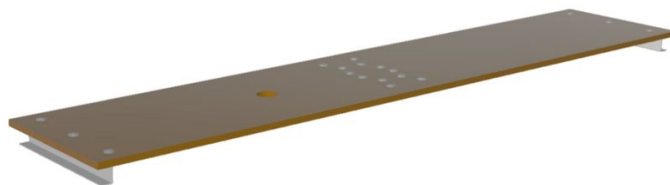

# Zestaw modernizacyjny do platformy Multitec M - 42447

## Opis produktu

- 2-częściowa platforma z drewna
- Składane na środku w celu oszczędzania miejsca podczas transportu i przechowywania.

## Cechy produktu

Długość	2.55 m
Gwarancja	Missing translation
Masa	6.1 kg
Materiał	Drewno
Pasuje do	42382
Szerokość	0.31 m

ZARGES Polska Sp. z o.o.  
ul. Gen. W. Andersa 10 a  
41200 Sosnowiec

Tel: +48-32 292 53 70  
Fax: +48-32 266 63 26  
[zarges@zarges.com.pl](mailto:zarges@zarges.com.pl)