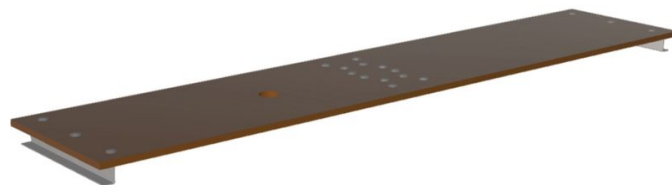

Zestaw modernizacyjny do platformy Multitec M - 42447

Opis produktu

- 2-częściowa platforma z drewna
- Składane na środku w celu oszczędzania miejsca podczas transportu i przechowywania.

Cechy produktu

Długość	2.55 m
Gwarancja	Missing translation
Masa	6.1 kg
Materiał	Drewno
Pasuje do	42382
Szerokość	0.31 m