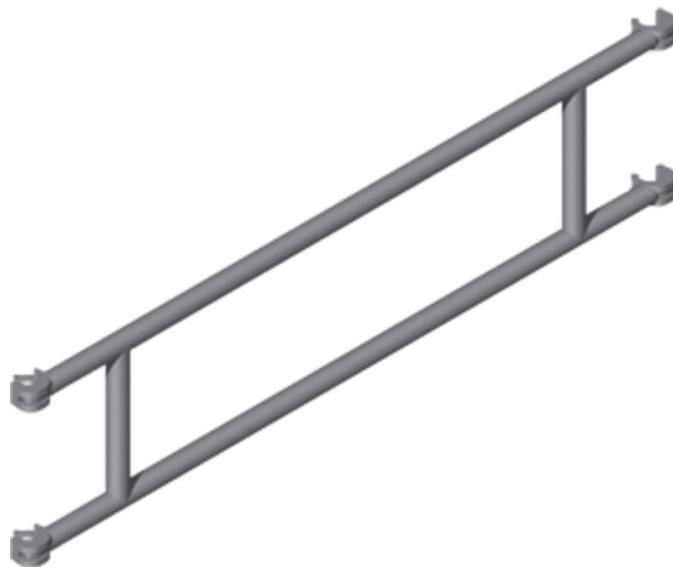

Balustrada - 42956

Opis produktu

- Do tworzenia zabezpieczenia podłużnego.
- Zakładanie: od wewnątrz do zewnątrz.

Wskazówki i funkcje specjalne

Balustrada z rur aluminiowych \varnothing 50 mm; wszystkie styki zgrzewane. Z samoblokującymi pazurami (szare) z aluminiowego odlewu ciśnieniowego.

Cechy produktu

Masa	6.4 kg
do długości rusztowania	2.5 m

ZARGES Polska Sp. z o.o.

uL. Gen. W. Andersa 10 a

41200 Sosnowiec

Tel: +48-32 292 53 70

Fax: +48-32 266 63 26

zarges@zarges.com.pl