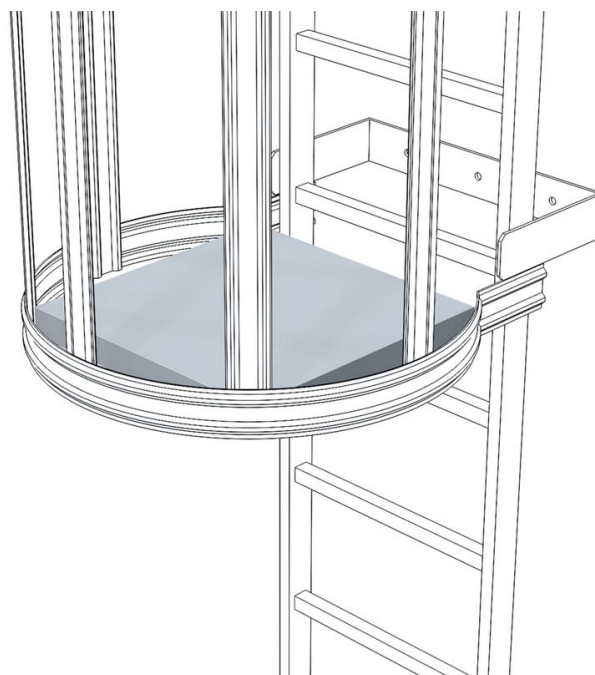

Platforma pośrednia - 43255

Opis produktu

- Składane, możliwość późniejszego zamontowania w każdej chwili.
- Należy stosować jako platformę odpoczynkową w przypadku drabin pionowych jednokierunkowych wyposażonych w kosz zabezpieczający, o wysokości powyżej 10,0 m lub 6,0 m za specjalnym zezwoleniem.
- Możliwość zamknięcia kłódką budowlaną.

Cechy produktu

Masa	17 kg
------	-------

Materiał	Stal cynkowana
----------	----------------

ZARGES Polska Sp. z o.o.

ul. Gen. W. Andersa 10 a

41200 Sosnowiec

Tel: +48-32 292 53 70

Fax: +48-32 266 63 26