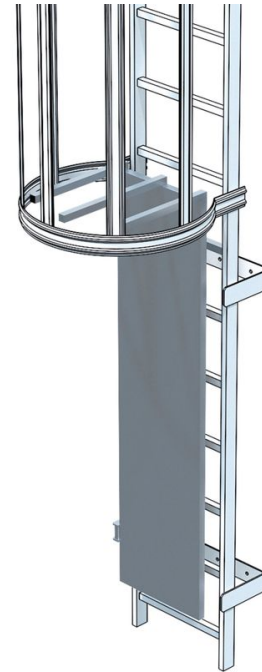

Drzwiczki bezpiecze G7Gv dla drabin konserwacyjnych - 43498

Opis produktu

- Ukryte zawiasy, osłonięta.
- Trzpienie zabezpieczające.
- Możliwość zamontowania

Wskazówki i funkcje specjalne

Dojść do podłogi

Cechy produktu

Masa

21 kg

Materia

Stal cynkowana