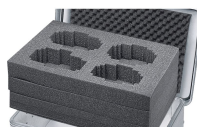

Zestaw kostek piankowych

- 43848

Opis produktu

- Wstępnie wytłaczane wkładki z otwartokomórkowej miękkiej pianki PU.
- Szybkie i proste rozwiązanie indywidualne lub małoseryjne.
- Możliwość dopasowania kształtu bez narzędzi.
- Dwie różne grubości płyty w zestawie, wkładka w pokrywie z pianki pęczkowej 30 mm, pianka denna 10 mm.
- Pianka pęczkowata do pokryw samoprzylepna.
- Pasuje do typoszeregów K 424 XC, K 470, Eurobox i ZARGES Box.

Cechy produktu

Masa	1 kg
Pasuje do	41810
Wymiar wewnętrzny D x S x W	516 mm × 350 mm × 159 mm

ZARGES Polska Sp. z o.o.

ul. Gen. W. Andersa 10 a

41200 Sosnowiec

Tel: +48-32 292 53 70

Fax: +48-32 266 63 26

zarges@zarges.com.pl