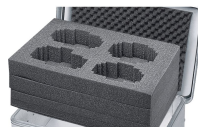

Zestaw kostek piankowych

- 43854

Opis produktu

- Wstępnie wytłaczane wkładki z otwartokomórkowej miękkiej pianki PU.
- Szybkie i proste rozwiązanie indywidualne lub małoseryjne.
- Możliwość dopasowania kształtu bez narzędzi.
- Dwie różne grubości płyty w zestawie, wkładka w pokrywie z pianki pęczkowej 30 mm, pianka denna 10 mm.
- Pianka pęczkowata do pokryw samoprzylepna.
- Pasuje do typoszeregów K 424 XC, K 470, Eurobox i ZARGES Box.

Cechy produktu

Masa	2.2 kg
Pasuje do	41811, 40678, 40564, 40702, 40703, 40877,
Wymiar wewnętrzny D x S x W	550 mm x 350 mm x 380 mm

ZARGES Polska Sp. z o.o.

ul. Gen. W. Andersa 10 a

41200 Sosnowiec

Tel: +48-32 292 53 70