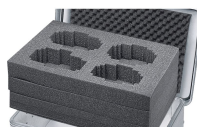

Zestaw kostek piankowych

- 43855

Opis produktu

- Wstępnie wytłaczane wkładki z otwartokomórkowej miękkiej pianki PU.
- Szybkie i proste rozwiązanie indywidualne lub małoseryjne.
- Możliwość dopasowania kształtu bez narzędzi.
- Dwie różne grubości płyty w zestawie, wkładka w pokrywie z pianki pęczkowej 30 mm, pianka denna 10 mm.
- Pianka pęczkowa do pokryw samoprzylepna.
- Pasuje do typoszeregów K 424 XC, K 470, Eurobox i ZARGES Box.

Cechy produktu

Masa	2.4 kg
Pasuje do	40704, 40862
Wymiar wewnętrzny D x S x W	750 mm x 350 mm x 310 mm

ZARGES Polska Sp. z o.o.

ul. Gen. W. Andersa 10 a

41200 Sosnowiec

Tel: +48-32 292 53 70

Fax: +48-32 266 63 26