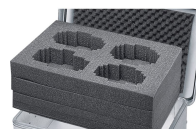

## Wykładzina piankowa -

#### Opis produktu

- Trwała i odporna na ścieranie wykładzina wykonana z fizycznie usieciowanej pianki PE w dnie i ściankach (gęstość 40 kg/m<sup>3</sup>, grubość 11 mm) oraz z pianki z wypustkami o grubości 15 mm w pokrywie.
- Łatwy montaż dzięki samoprzylepnym ścianom i pokrywie. Dno jest wkładane.
- Trwała i odporna na ścieranie wyściółka z pianki PE w dnie i ściankach (grubość 11 mm) oraz pianki pęczkowej w pokrywie.
- Łatwy montaż dzięki samoprzylepnym wkładkom piankowym.
- Pasuje do typoszeregów K 424 XC, K 470, Eurobox i ZARGES Box.