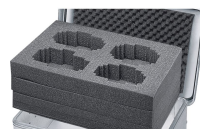

Wykładzina piankowa -

43867

Uniwersalna ochrona delikatnych przedmiotów.

Opis produktu

- Trwała i odporna na ścieranie wykładzina wykonana z fizycznie usieciowanej pianki PE w dnie i ściankach (gęstość 40 kg/m³, grubość 11 mm) oraz z pianki z wypustkami o grubości 15 mm w pokrywie.
- Łatwy montaż dzięki samoprzylepnym ścianom i pokrywie. Dno jest wkładane.
- Trwała i odporna na ścieranie wyściółka z pianki PE w dnie i ściankach (grubość 11 mm) oraz pianki pęczkowej w pokrywie.
- Łatwy montaż dzięki samoprzylepnym wkładkom piankowym.
- Pasuje do typoszeregów K 424 XC, K 470, Eurobox i ZARGES Box.

Wskazówki i funkcje specjalne

Inne materiały i grubości ścianek na zapytanie.

Cechy produktu

Masa	1.1 kg
Pasuje do	40859
Wymiar wewnętrzny D x S x W	550 mm × 550 mm × 380 mm

ZARGES Polska Sp. z o.o.

ul. Gen. W. Andersa 10 a