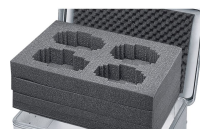

# Wykładzina piankowa - 43874

Uniwersalna ochrona delikatnych przedmiotów.

## Opis produktu

- Trwała i odporna na ścieranie wykładzina wykonana z fizycznie usieciowanej pianki PE w dnie i ściankach (gęstość 40 kg/m<sup>3</sup>, grubość 11 mm) oraz z pianki z wypustkami o grubości 15 mm w pokrywie.
- Łatwy montaż dzięki samoprzylepnym ścianom i pokrywie. Dno jest wkładane.
- Trwała i odporna na ścieranie wyściółka z pianki PE w dnie i ściankach (grubość 11 mm) oraz pianki pęczkowej w pokrywie.
- Łatwy montaż dzięki samoprzylepnym wkładkom piankowym.
- Pasuje do typoszeregów K 424 XC, K 470, Eurobox i ZARGES Box.

## Cechy produktu

Masa	0.9 kg
Pasuje do	40842
Wymiar wewnętrzny D x S x W	690 mm x 640 mm x 340 mm

ZARGES Polska Sp. z o.o.

ul. Gen. W. Andersa 10 a

41200 Sosnowiec

Tel: +48-32 292 53 70

Fax: +48-32 266 63 26