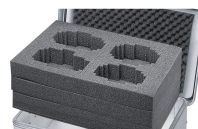

# Wykładzina piankowa - 43877

Uniwersalna ochrona delikatnych przedmiotów.

## Opis produktu

- Trwała i odporna na ścieranie wykładzina wykonana z fizycznie usieciowanej pianki PE w dnie i ściankach (gęstość 40 kg/m<sup>3</sup>, grubość 11 mm) oraz z pianki z wypustkami o grubości 15 mm w pokrywie.
- Łatwy montaż dzięki samoprzylepnym ścianom i pokrywie. Dno jest wkładane.
- Trwała i odporna na ścieranie wyściółka z pianki PE w dnie i ściankach (grubość 11 mm) oraz pianki pęczkowej w pokrywie.
- Łatwy montaż dzięki samoprzylepnym wkładkom piankowym.
- Pasuje do typoszeregów K 424 XC, K 470, Eurobox i ZARGES Box.

## Cechy produktu

Masa	1.5 kg
Pasuje do	40565, 40705
Wymiar wewnętrzny D x S x W	750 mm × 550 mm × 380 mm

ZARGES Polska Sp. z o.o.

ul. Gen. W. Andersa 10 a

41200 Sosnowiec

Tel: +48-32 292 53 70

Fax: +48-32 266 63 26