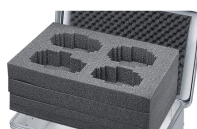

## Wykładzina piankowa -

#### Opis produktu

- Trwała i odporna na ścieranie wykładzina wykonana z fizycznie usieciowanej pianki PE w dnie i ściankach (gęstość 40 kg/m<sup>3</sup>, grubość 11 mm) oraz z pianki z wypustkami o grubości 15 mm w pokrywie.
- Łatwy montaż dzięki samoprzylepnym ścianom i pokrywie. Dno jest wkładane.
- Trwała i odporna na ścieranie wyściółka z pianki PE w dnie i ściankach (grubość 11 mm) oraz pianki pęczkowej w pokrywie.
- Łatwy montaż dzięki samoprzylepnym wkładkom piankowym.
- Pasuje do typoszeregów K 424 XC, K 470, Eurobox i ZARGES Box.