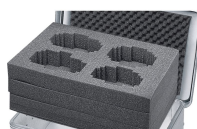

## Wykładzina piankowa -

### Opis produktu

- Trwała i odporna na ścieranie wykładzina wykonana z fizycznie usieciowanej pianki PE w dnie i ściankach (gęstość 40 kg/m<sup>3</sup>, grubość 11 mm) oraz z pianki z wypustkami o grubości 15 mm w pokrywie.
- Łatwy montaż dzięki samoprzylepnym ścianom i pokrywie. Dno jest wkładane.
- Trwała i odporna na ścieranie wyściółka z pianki PE w dnie i ściankach (grubość 11 mm) oraz pianki pęczkowej w pokrywie.
- Łatwy montaż dzięki samoprzylepnym wkładkom piankowym.
- Pasuje do typoszeregów K 424 XC, K 470, Eurobox i ZARGES Box.