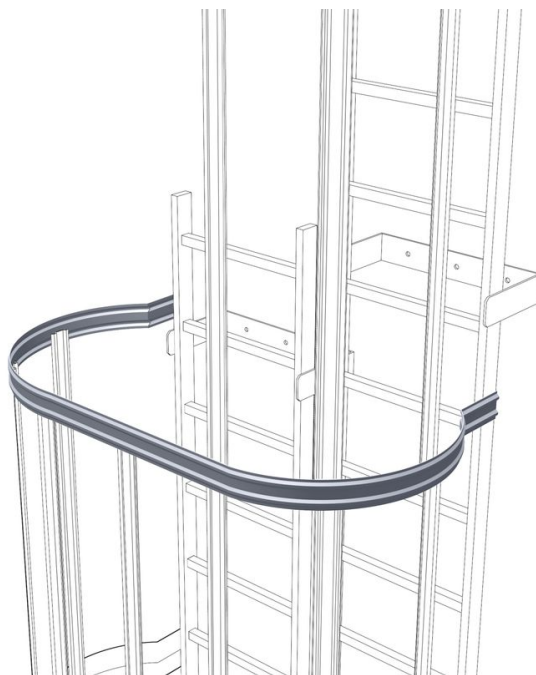

Tylne pałaki zabezpieczające do wersji przestawionej - 44247

Opis produktu

- Szerokość całkowita: 1 340 mm. Wysokość pałaka: 80 mm.

Cechy produktu

Gwarancja	10 lat
Masa	2.4 kg
Materiał	stal nierdzewna

ZARGES Polska Sp. z o.o.