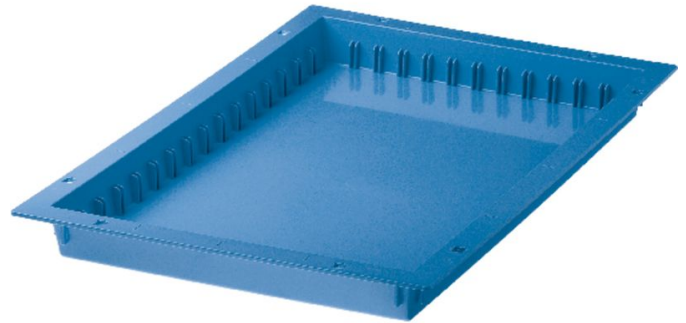

Moduły ABS i kosze modułowe ABS - 46011

Opis produktu

- Z kopolimeru akrylonitrylo-butadieno-styrenowego (ABS), jasnoniebieski.
- Moduły i kosze modułowe z możliwością sztaplowania i zagnieżdżania.
- Odporność na temperatury do 85°C.
- Zamknięte dno, pewna ochrona w razie wycieku płynów, pyłów i brudu.
- Łatwe umieszczanie uchwytów do etykiet, niezależnie od pozycji podziałników podłużnych i poprzecznych.
- Z możliwością zmiennego podział, optyczne środki pomocnicze do ustalania pozycji podziałników.
- Przewidziane do wkładania do ściany nośnej i na szynach teleskopowych oraz przygotowane do ogranicznika wyciągania.

Cechy produktu

Długość	600 mm
Masa	1 kg
Oznaczenie	Moduł ABS
Szerokość	400 mm
Wymiary	600 mm × 400 mm × 50 mm

ZARGES Polska Sp. z o.o.

ul. Gen. W. Andersa 10 a

41200 Sosnowiec

Tel: +48-32 292 53 70

Fax: +48-32 266 63 26