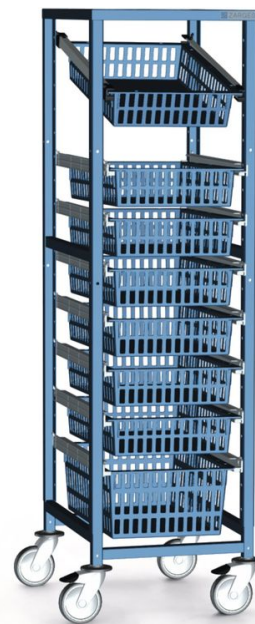

Wózek do komisjonowania

1-rzędowy - 46441

Opis produktu

- Stal, lakierowana proszkowo.
- Kolor: Jasnoszary RAL 7035.
- Podbudowa ze stabilnej rury czworokątnej.
- Odstęp między otworami: 71 mm.
- 4 rolki kierujące \varnothing 125 mm, w tym 2 wyposażone w blokady.
- Nadaje się do zawieszanych szyn do modułów wsuwanych.

Cechy produktu

Długość	483 mm
Głębokość	675 mm
Masa	20 kg
Szerokość modułu wsuwanego:	400 mm
Wymiary DxG	483 mm × 675 mm

ZARGES Polska Sp. z o.o.

ul. Gen. W. Andersa 10 a

41200 Sosnowiec

Tel: +48-32 292 53 70