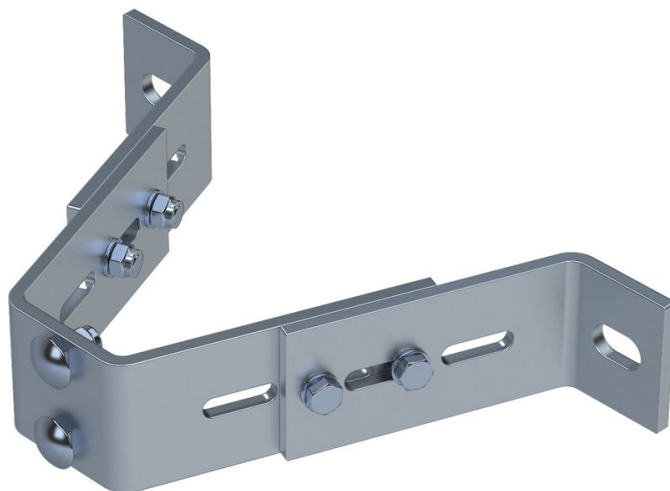

Kotwa, regulowana - 47538

Opis produktu

- Regulowany na odległość od ściany od 120 mm do 180 mm.
- Pasuje do szyny asekuracyjnej i drabiny jednopodłużnicowej.
- Uchwyty ścienne są wymagane w odstępach maks. 1,12 m.

Cechy produktu

Masa	1.6 kg
Materiał	Stal cynkowana

ZARGES Polska Sp. z o.o.

uL. Gen. W. Andersa 10 a

41200 Sosnowiec

Tel: +48-32 292 53 70

Fax: +48-32 266 63 26

zarges@zarges.com.pl