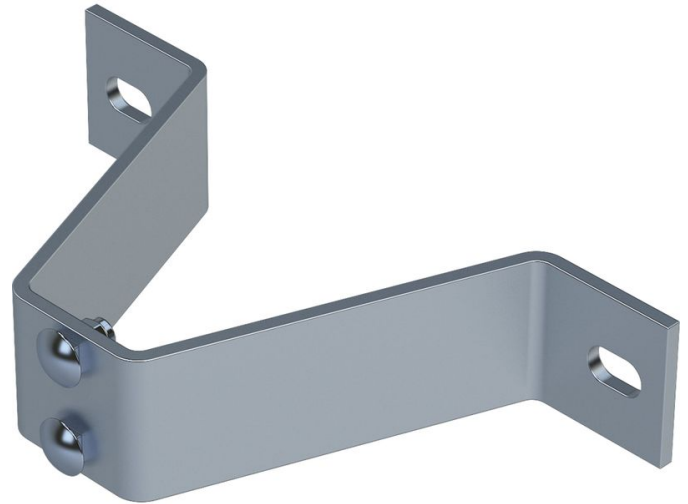

Kotwy, sztywne - 47557

Opis produktu

- Do odległości od ściany 150 mm.
- Pasuje do szyny asekuracyjnej i drabiny jednopodłużnicowej.
- Uchwyty ścienne są wymagane w odstępach maks. 1,12 m.

Cechy produktu