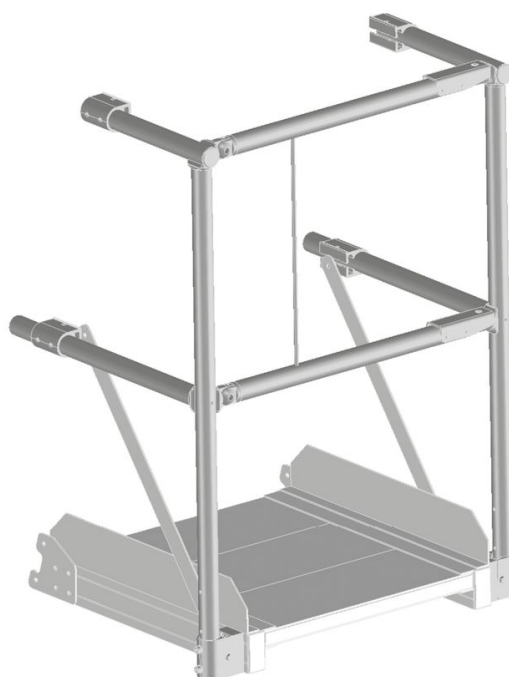

Opcjonalny moduł balustrady platformy z podwójną zaporą przeciwapadkową - 591006

Opis produktu

- Od długości platformy 600 mm możliwe jest zastosowanie balustrad platformy z podwójną zaporą przeciwapadkową.

Cechy produktu

Długość platformy	600 mm
Masa	10 kg
Wymiary transportowe	1.100 mm × 785 mm × 850 mm

ZARGES Polska Sp. z o.o.

ul. Gen. W. Andersa 10 a
41200 Sosnowiec

Tel: +48-32 292 53 70

Fax: +48-32 266 63 26