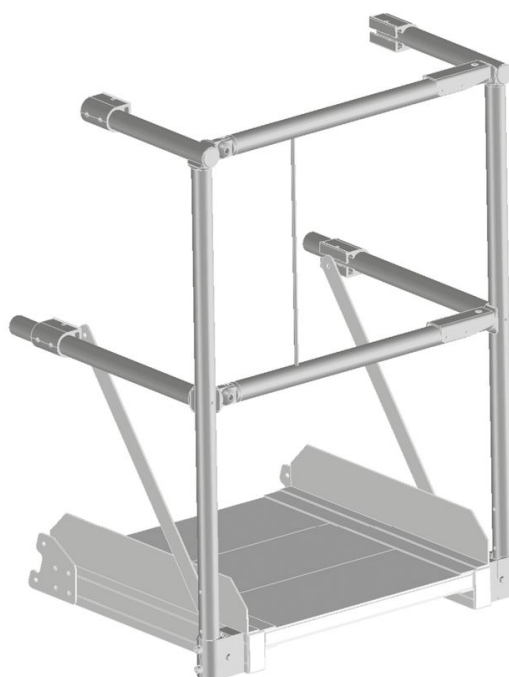

Opcjonalny moduł balustrady platformy z podwójną zaporą przeciwapadkową - 591007

Opis produktu

- Od długości platformy 600 mm możliwe jest zastosowanie balustrad platformy z podwójną zaporą przeciwapadkową.

Cechy produktu

Długość platformy	800 mm
Masa	10 kg
Wymiary transportowe	1.100 mm × 785 mm × 850 mm

ZARGES Polska Sp. z o.o.

ul. Gen. W. Andersa 10 a
41200 Sosnowiec

Tel: +48-32 292 53 70

Fax: +48-32 266 63 26