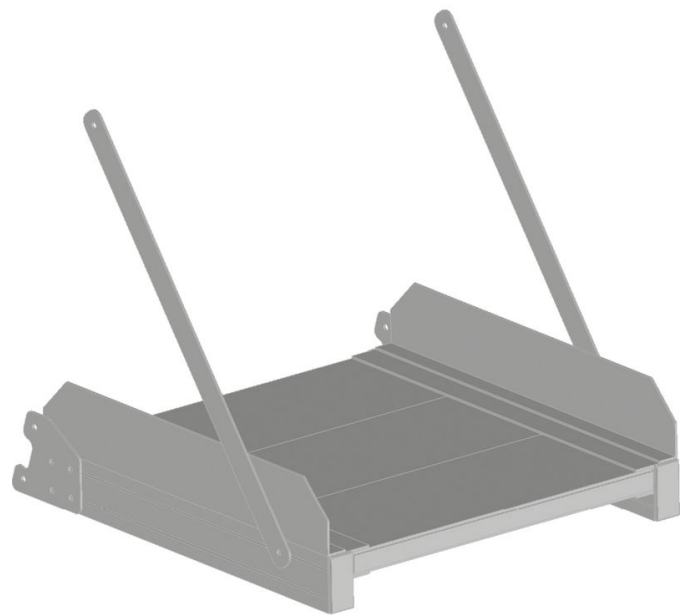

Opcjonalny moduł platformy z aluminium, żłobkowany - 591021

Opis produktu

- Do wyboru są 3 różne platformy o długościach 300 mm, 600 mm i 800 mm.

Cechy produktu

Długość platformy	600 mm
Masa	9.6 kg
Wymiary transportowe	665 mm × 675 mm × 650 mm