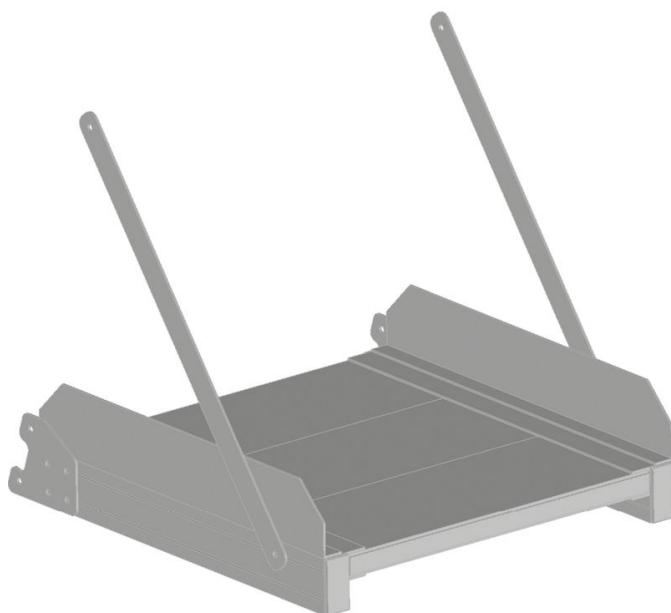

Opcjonalny moduł platformy z aluminium, żłobkowany - 591022

Opis produktu

- Do wyboru są 3 różne platformy o długościach 300 mm, 600 mm i 800 mm.

Cechy produktu

Długość platformy	800 mm
Masa	12 kg
Wymiary transportowe	665 mm × 975 mm × 650 mm