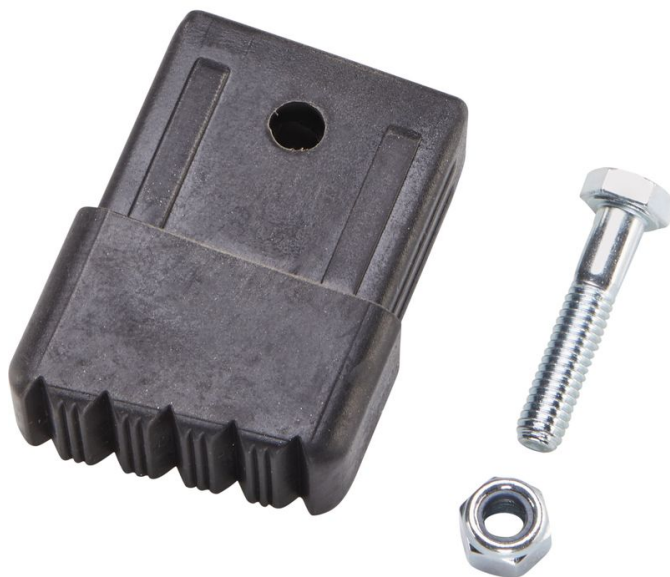

Końcówka wewnętrzna, odprowadzająca ładunki elektrostatyczne - 800343

Opis produktu

- Właściwa rezystancja skrośna $10^6 \Omega$, w komplecie naklejka identyfikacyjna nr kat. 28281.
- Do AMA P, nr kat. 40260-40265.

Wskazówki i funkcje specjalne

Ze względu na zmiany konstrukcyjne należy uwzględnić nie tylko typ drabiny, ale także zawsze wymiar zewnętrzny podłużnicy.

Cechy produktu

Gwarancja	Missing translation
Masa	0 kg
Strona	prawy
Wymiar zewnętrzny podłużnicy	40 mm × 20 mm