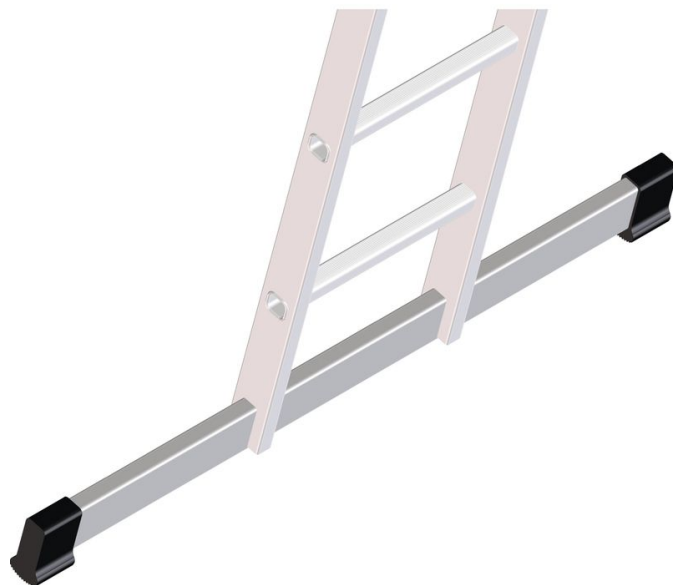

Rura poprzeczna do zabudowy - bardziej stabilna drabina - 8107

Opis produktu

Wskazówki i funkcje specjalne

Aby spełnić Twoje indywidualne wymagania, oferujemy wyposażenie specjalne, które zamontujemy fachowo bezpośrednio na Twojej drabinie w ramach produkcji seryjnej.

Przy zamawianiu należy zawsze podawać numer katalogowy drabiny oraz numer katalogowy opcjonalnego wyposażenia specjalnego.

Cechy produktu

Gwarancja

Missing translation

ZARGES Polska Sp. z o.o.

ul. Gen. W. Andersa 10 a

41200 Sosnowiec

Tel: +48-32 292 53 70

Fax: +48-32 266 63 26

zarges@zarges.com.pl

www.zarges.com/pl

Skuteczny 25.6.2026

Podlega zmianom lub błędom.