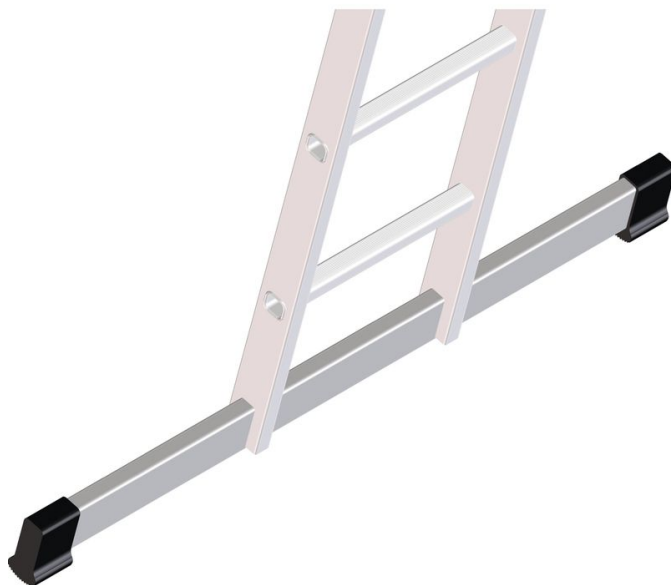

Rura poprzeczna do zabudowy - bardziej stabilna drabina - 8107

Opis produktu

Wskazówki i funkcje specjalne

Aby spełnić Twoje indywidualne wymagania, oferujemy wyposażenie specjalne, które zamontujemy fachowo bezpośrednio na Twojej drabinie w ramach produkcji seryjnej.

Przy zamawianiu należy zawsze podawać numer katalogowy drabiny oraz numer katalogowy opcjonalnego wyposażenia specjalnego.

Cechy produktu

Gwarancja

Missing translation

ZARGES Polska Sp. z o.o.

ul. Gen. W. Andersa 10 a

41200 Sosnowiec

Tel: +48-32 292 53 70

Fax: +48-32 266 63 26

zarges@zarges.com.pl

www.zarges.com/pl

Skuteczny 3.4.2026

Podlega zmianom lub błędom.