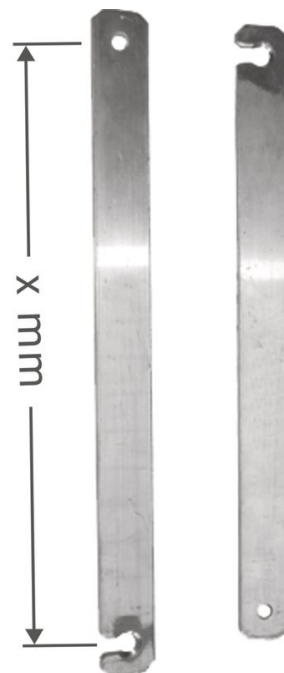

Sztywne połączenie aluminium, prawe - 826793

Opis produktu

- do 3-częściowych drabin wielofunkcyjnych
Professional / Zaletta / Z600 / Z500.

Cechy produktu

Długość	400 mm
Gwarancja	Missing translation
Masa	0.2 kg