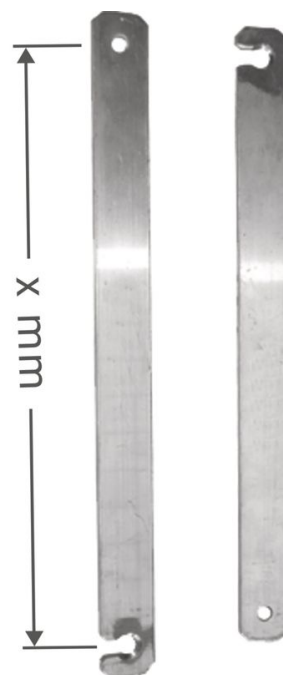

Szttywne połączenie aluminium, prawe - 826793

Opis produktu

- do 3-częściowych drabin wielofunkcyjnych Professional / Zaletta / Z600 / Z500.

Cechy produktu

Długość	400 mm
Gwarancja	Missing translation
Masa	0.2 kg