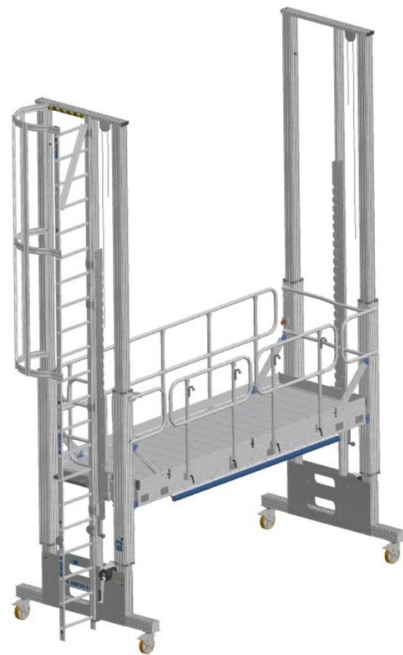

Podest roboczy z regulacją wysokości - dojście

Bezpieczna praca na wysokości.

Opis produktu

- Wybierz drabinę pionową, drabinę rozsuwaną lub schody. Wszystkie opcje dojścia można łatwo dopasować do wysokości tak, aby zapewnić łatwe schodzenie.

Wskazówki i funkcje specjalne

Jeżeli dostępne systemy modułowe nie spełniają twoich wymagań, na zapytanie otrzymasz indywidualne rozwiązanie!

Norma zastosowana: DIN EN ISO 14 122.

Cechy produktu

Standardy	NF EN ISO 14122-4
Wysokość platformy	1.750mm - 4.250mm

Warianty produktu

	40060020	40060021	40060025	40060026	40060030	40060031
Masa	40 kg	21.1 kg	15 kg	12.3 kg	173.6 kg	145.5 kg
Model	L	M	L	M	L	M
Wersja	Drabina pionowa z koszem zabezpieczenia tylnego	Drabina pionowa	Drabiny rozsuwane	Drabiny rozsuwane	Schody z regulacją wysokości	Schody z regulacją wysokości