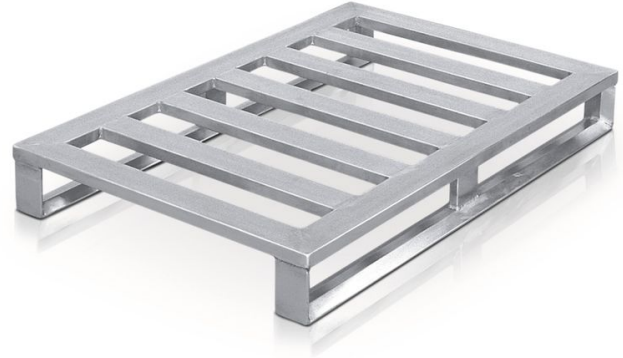

## Paleta płaska z płozami

Higieniczne rozwiązanie w zakresie palet o gładkiej, łatwej do czyszczenia powierzchni, wyposażone w płozy, przystosowane do transportu na rolkach i nadające się do stosowania w magazynach z wysokimi regałami.

### Opis produktu

- Higieniczne rozwiązanie w zakresie palet o gładkiej, łatwej do czyszczenia powierzchni, wyposażone w płozy, przystosowane do transportu na rolkach i nadające się do stosowania w magazynach z wysokimi regałami.
- Rama i szczeble poprzeczne z zamkniętych profili aluminiowych o wysokiej wytrzymałości i odpornych na korozję.
- Płozy z podporą środkową.
- Spoiny zgrzewane wodoszczelnie.
- Nadaje się do przenośników rolkowych.

### Cechy produktu

Długość	1200 mm
Liczba szczebli	5
Materiał	Aluminium
Obciążenie	1000 kg

### Warianty produktu

	45173	45183
Masa	10.8 kg	12.4 kg
Szerokość	800 mm	1000 mm
Wymiary	1.200 mm × 800 mm × 150 mm	1.200 mm × 1.000 mm × 150 mm

ZARGES Polska Sp. z o.o.

ul. Gen. W. Andersa 10 a

41200 Sosnowiec