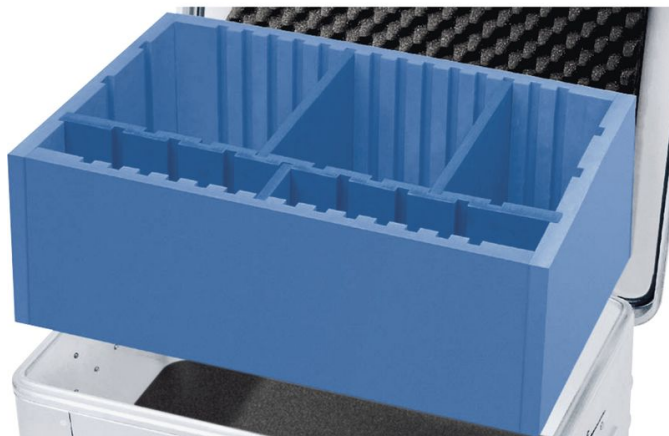

Zestaw ścianek działowych

Opis produktu

- Indywidualny system segregacji do dużych przedmiotów, wykonany z wysokiej jakości pianki do samodzielnej zabudowy.
- W komplecie piankę denna i samoprzylepna pianka pęczkowata w pokrywie.
- Pasuje do typoszeregów K 424 XC, K 470, Eurobox i ZARGES Box.

Cechy produktu

Masa	1.2 kg
Pasuje do długości od	550 mm
Pasuje do szerokości od	350 mm

Warianty produktu

	40730
Długość	550 mm
Pasuje do	40568, 40678, 40564, 40701-40703, 40861, 40877
Szerokość	350 mm
Wymiary	550 mm × 350 mm × 190 mm