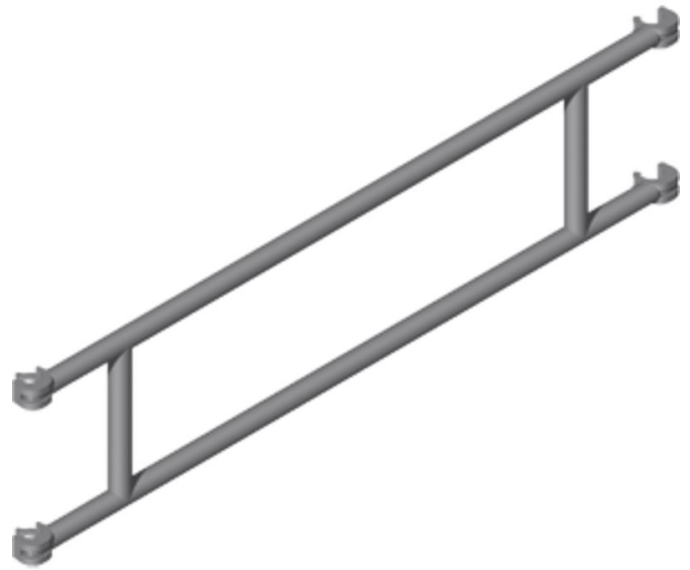

Balustrada

Opis produktu

- Do tworzenia zabezpieczenia podłużnego.
- Zakładanie: od wewnątrz do zewnątrz.

Wskazówki i funkcje specjalne

Balustrada z rur aluminiowych \varnothing 50 mm; wszystkie styki zgrzewane. Z samoblokującymi pazurami (szare) z aluminiowego odlewu ciśnieniowego.

Warianty produktu

	42955	42956
Masa	5.3 kg	6.4 kg
do długości rusztowania	1.8 m	2.5 m

ZARGES Polska Sp. z o.o.

ul. Gen. W. Andersa 10 a

41200 Sosnowiec

Tel: +48-32 292 53 70

Fax: +48-32 266 63 26

zarges@zarges.com.pl