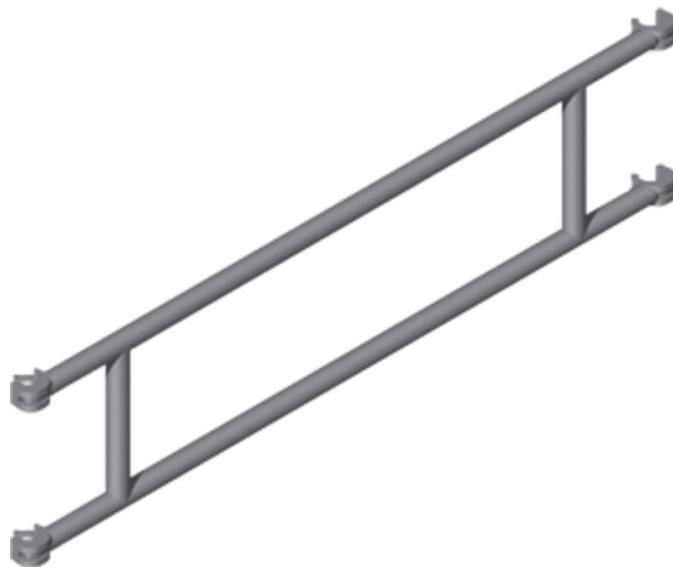

Balustrada

Opis produktu

- Do tworzenia zabezpieczenia podłużnego.
- Zakładanie: od wewnątrz do zewnątrz.

Wskazówki i funkcje specjalne

Balustrada z rur aluminiowych \varnothing 50 mm; wszystkie styki zgrzewane. Z samoblokującymi pazurami (szare) z aluminiowego odlewu ciśnieniowego.

Warianty produktu

	42955	42956
Masa	5.3 kg	6.4 kg
do długości rusztowania	1.8 m	2.5 m

ZARGES Polska Sp. z o.o.

ul. Gen. W. Andersa 10 a

41200 Sosnowiec

Tel: +48-32 292 53 70

Fax: +48-32 266 63 26

zarges@zarges.com.pl