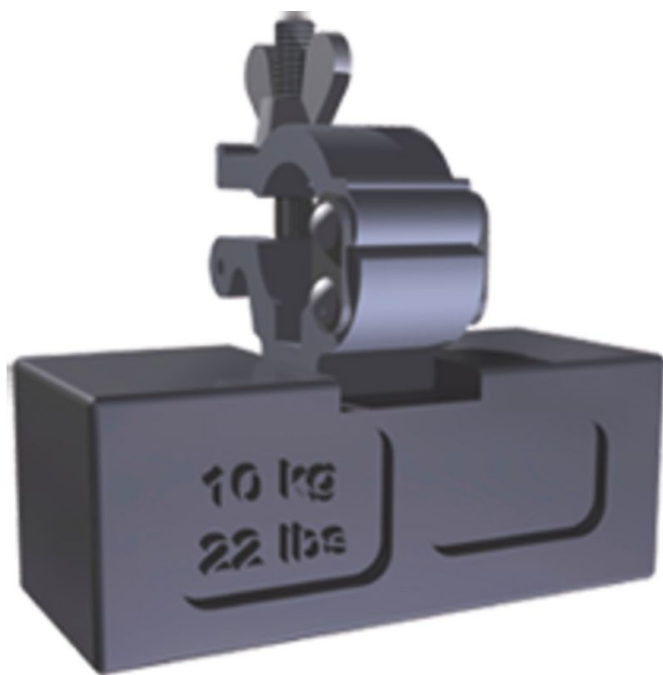

# Balast (prostopad &ń[cian)

## Opis produktu

- Stal, lakierowana. Z opaskami zaciskowymi do mocowania na wysokości 600 mm.
- Kolor: Srebrny.

## Cechy produktu

Masa

**10 kg**