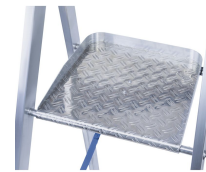

### Opis produktu

- Model klasy premium z maksymalnym wyposażeniem zabezpieczającym, wyjątkowo dużą platformą, stopniami Saferstep oraz poręczami.
- Szczególnie przestronna platforma z pokryciem z aluminiowej blachy ryflowanej, zapewniająca większą swobodę poruszania się na drabinie.
- Seryjnie z dwiema poręczami zapewniającymi bezpieczne wchodzenie i schodzenie.
- Stopnie gł. 80 mm z ZARGES Safer Step Technology.
- Przestronna aluminiowa tacka z dużą ilością miejsca na narzędzia i drobne elementy.
- Optymalna stabilność dzięki dwóm pasom perlonowym o wysokiej wytrzymałości jako rozpórce zabezpieczającej, od 5 stopni.
- Wysokość pałąka ustalającego 1000 mm.
- Solidna konstrukcja: połączenie stopni z belką za pomocą obrzeża, z profilami z wytłoczonego aluminium.