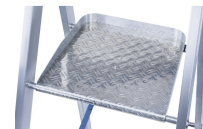

Meistertritt S

Model klasy premium z maksymalnym wyposażeniem zabezpieczającym, wyjątkowo dużą platformą, stopniami Saferstep oraz poręczami.

Opis produktu

- Model klasy premium z maksymalnym wyposażeniem zabezpieczającym, wyjątkowo dużą platformą, stopniami Saferstep oraz poręczami.
- Szczególnie przestronna platforma z pokryciem z aluminiowej blachy ryflowanej, zapewniająca większą swobodę poruszania się na drabinie.
- Seryjnie z dwiema poręczami zapewniającymi bezpieczne wchodzenie i schodzenie.
- Stopnie gł. 80 mm z ZARGES Safer Step Technology.
- Przestronna aluminiowa tacka z dużą ilością miejsca na narzędzia i drobne elementy.
- Optymalna stabilność dzięki dwóm pasom perlonowym o wysokiej wytrzymałości jako rozpórce zabezpieczającej, od 5 stopni.
- Wysokość pałąka ustalającego 1000 mm.
- Solidna konstrukcja: połączenie stopni z belką za pomocą obrzeża, z profilami z wytłoczonego aluminium.

Warianty produktu

	41632	41633	41634	40477	40478	40479
Długość drabiny	1.92 m	2.2 m	2.48 m	2.75 m	3.32 m	3.88 m
Liczba stopni łącznie z podestem	3	4	5	6	8	10
Masa	9.5 kg	10.7 kg	12.1 kg	13.8 kg	16.7 kg	20.3 kg
Powierzchnia podstawy	0,91 m × 0,59 m	1,08 m × 0,62 m	1,26 m × 0,65 m	1,43 m × 0,68 m	1,76 m × 0,74 m	2,11 m × 0,8 m

	41635
Długość drabiny	4.44 m
Liczba stopni łącznie z podestem	12
Masa	23.3 kg
Powierzchnia podstawy	2,46 m × 0,86 m
Rozpórka zabezpieczająca	Pas
Wymiary transportowe	4.440 mm × 860 mm × 155 mm
Wysokość platformy	3.11 m
Wysokość robocza	5.1 m
dolna szerokość zewnętrzna	0.86 m
wysokość pionowa drabiny	4.11 m