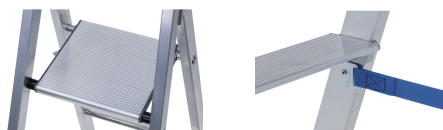

Nova S

Solidny klasyk wśród drabin jednostronnych – idealny do różnorodnych prac rzemieślniczych.

Opis produktu

- Solidny klasyk wśród drabin jednostronnych – idealny do różnorodnych prac rzemieślniczych.
- Przestronna platforma zapewniająca wygodną pozycję.
- Narzędzia i drobne elementy zawsze pod ręką dzięki praktycznej tacki.
- Wygodne wchodzenie i schodzenie po stabilnych stopniach o głębokości 80 mm.
- Od 7 stopni: taśmy poliestrowe o wysokiej wytrzymałości z wszytą pętlą mocującą – trwałe i odporne na zużycie.
- Solidna konstrukcja: połączenie stopni z belką za pomocą obrzeża, wraz z platformą i profilami z wytłaczanego aluminium.
- Mocne stanie dzięki antypoślizgowym końcówkom z tworzywa sztucznego.
- Zamknięty profil stopnia i zintegrowana rura prowadząca.

Wskazówki i funkcje specjalne

Zgodna z normą EN 131 professional.

Cechy produktu

Długość platformy	250 mm
Gwarancja	10 lat

Korytko do odkładania	Tworzywa sztuczne
Materiał	Aluminium
Obciążenie	max. 150 kg
Odległości między szczeblami/stopniami w pionie	216 mm
Orzecznictwo	TÜV-SÜD
Powłoka	naturalne
Połączenie szczebli/stopni z podłużnicami	z wywinięciem
Rodzaj szczebli/schodków	ryflowane
Standardy	EN 131 professional
Szerokość platformy	250 mm
Wysokość podłużnicy	48 mm
Wysokość podłużnicy	48 mm
Wysokość podłużnicy części do wchodzenia/części podpierającej	48mm / 48mm
głębokość stopni	80 mm

Warianty produktu

	42453	42454	42455	42456	42457	42458
Długość drabiny	1.34 m	1.57 m	1.8 m	2.03 m	2.26 m	2.49 m
Liczba stopni łącznie z podestem	3	4	5	6	7	8
Masa	4.8 kg	5.8 kg	6.9 kg	8 kg	9.1 kg	10.2 kg
Powierzchnia podstawy	0,69 m × 0,42 m	0,84 m × 0,44 m	0,99 m × 0,46 m	1,14 m × 0,49 m	1,28 m × 0,51 m	1,44 m × 0,54 m
Rozpórka zabezpieczająca	-	-	-	-	Pas	Pas