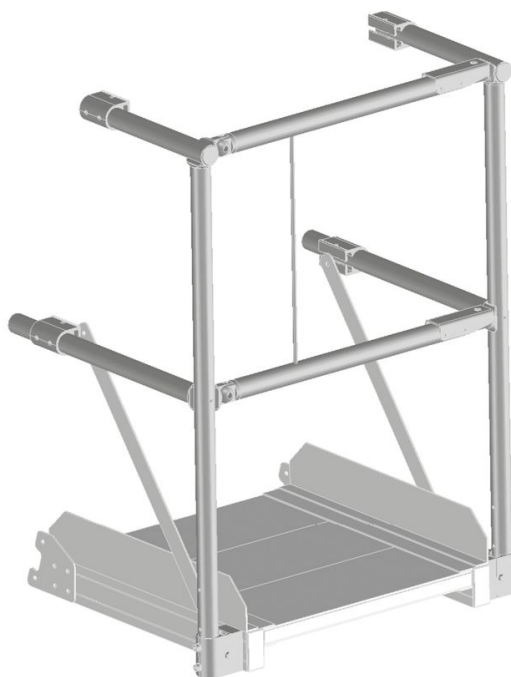

# Opcjonalny moduł balustrady platformy z podwójną zaporą przeciwupadkową

## Opis produktu

- Od długości platformy 600 mm możliwe jest zastosowanie balustrad platformy z podwójną zaporą przeciwupadkową.

## Cechy produktu

Masa	10 kg
Wymiary transportowe	1.100 mm × 785 mm × 850 mm