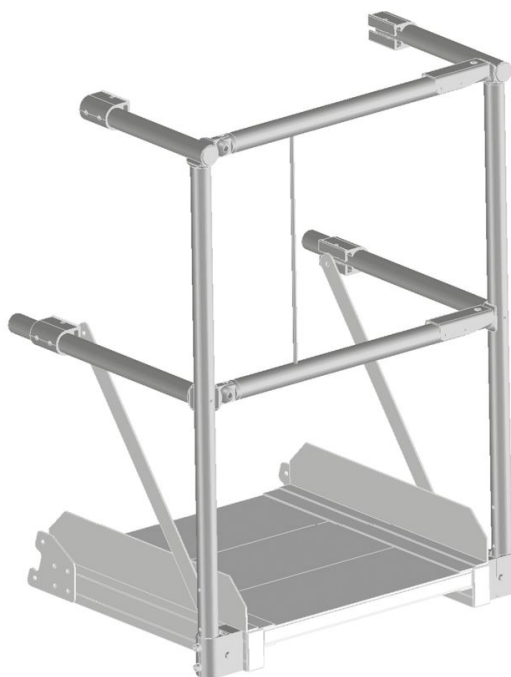

Opcjonalny moduł balustrady platformy z podwójną zaporą przeciwupadkową

Opis produktu

- Od długości platformy 600 mm możliwe jest zastosowanie balustrad platformy z podwójną zaporą przeciwupadkową.

Cechy produktu

Masa	10 kg
Wymiary transportowe	1.100 mm × 785 mm × 850 mm

Warianty produktu

	591006	591007
Długość platformy	600 mm	800 mm

ZARGES Polska Sp. z o.o.

ul. Gen. W. Andersa 10 a

41200 Sosnowiec

Tel: +48-32 292 53 70