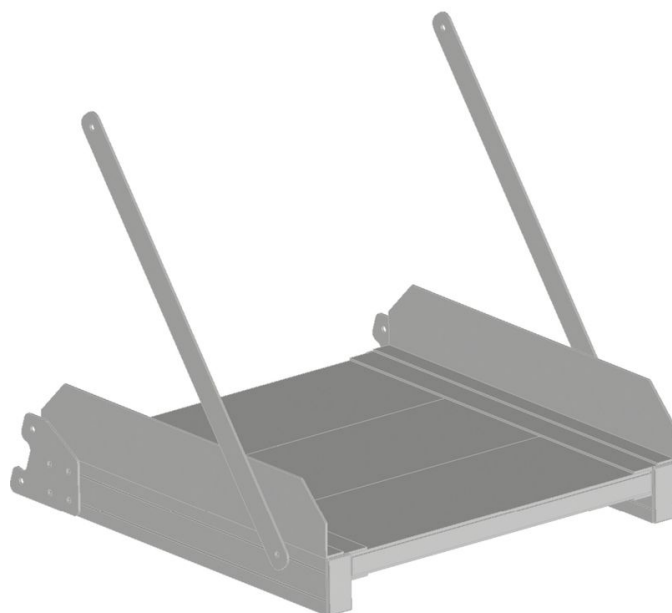

Opcjonalny moduł platformy z aluminium, z blokami

Opis produktu

- Do wyboru sześcioramiennie platformy o długości 300 mm, 600 mm i 800 mm.

Cechy produktu

Warianty produktu

Numer artykułu 'P'	Numer artykułu 'P'
591021	591022
Masa	Masa
9.6 kg	12 kg
Wymiary transportowe	Wymiary transportowe
665 mm × 675 mm × 650 mm	665 mm × 975 mm × 650 mm