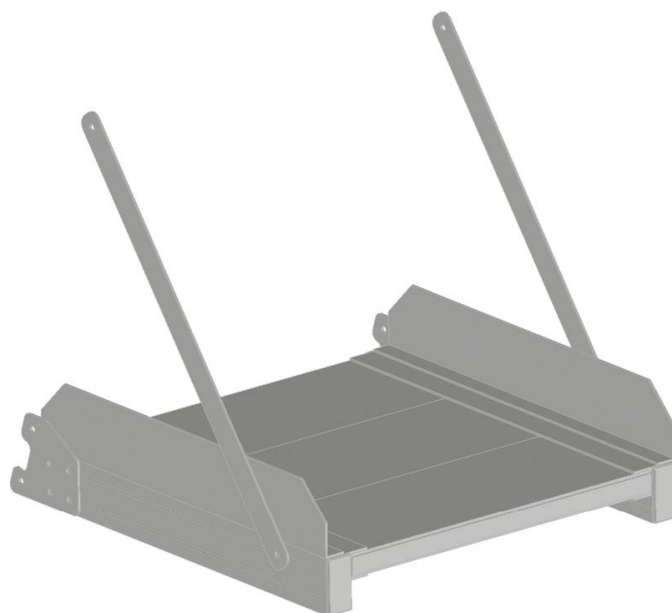

# Opcjonalny moduł platformy z aluminium, żłobkowy

## Opis produktu

- Do wyboru są 3 różne platformy o długościach 300 mm, 600 mm i 800 mm.

## Warianty produktu

	591021	591022
Długość platformy	600 mm	800 mm
Masa	9.6 kg	12 kg
Wymiary transportowe	665 mm × 675 mm × 650 mm	665 mm × 975 mm × 650 mm

ZARGES Polska Sp. z o.o.

uL. Gen. W. Andersa 10 a