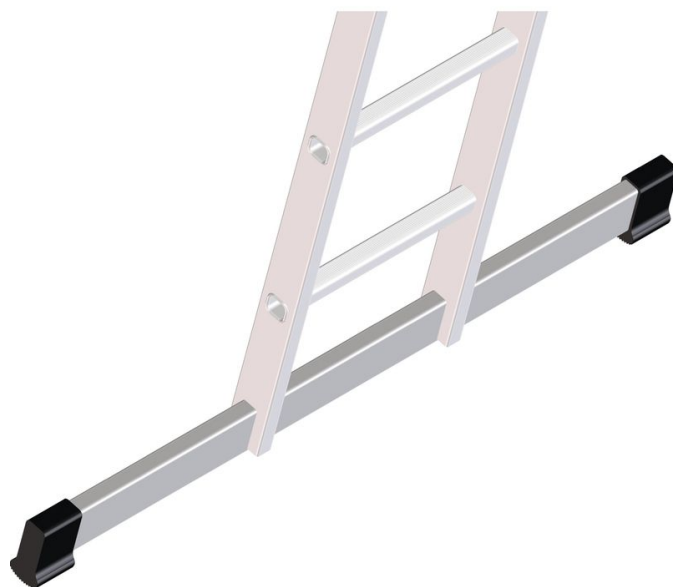

Rura poprzeczna do zabudowy - bardziej stabilna drabina

Opis produktu

Wskazówki i funkcje specjalne

Aby spełnić Twoje indywidualne wymagania, oferujemy wyposażenie specjalne, które zamontujemy fachowo bezpośrednio na Twojej drabinie w ramach produkcji seryjnej.

Przy zamawianiu należy zawsze podawać numer katalogowy drabiny oraz numer katalogowy opcjonalnego wyposażenia specjalnego.

Cechy produktu

Gwarancja

Missing translation

ZARGES Polska Sp. z o.o.

ul. Gen. W. Andersa 10 a

41200 Sosnowiec

Tel: +48-32 292 53 70

Fax: +48-32 266 63 26

zarges@zarges.com.pl

www.zarges.com/pl

Skuteczny 28.6.2026

Podlega zmianom lub błędom.