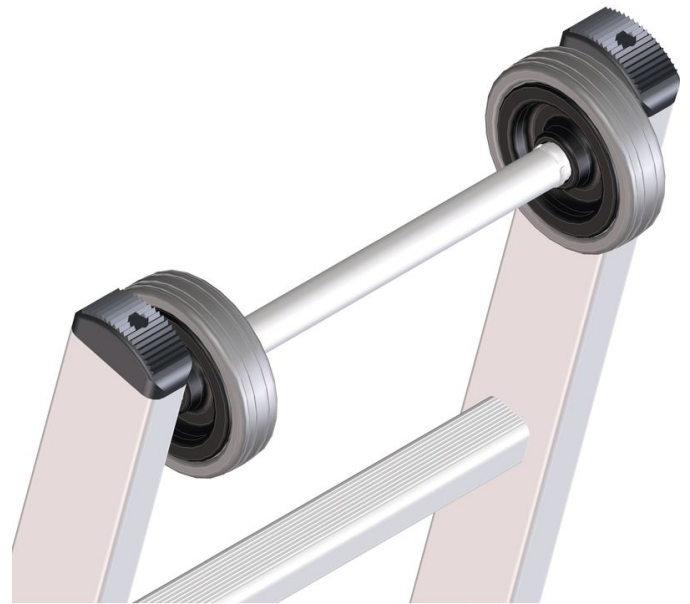

Czołowy mechanizm jezdny

Opis produktu

- Pasuje do drabin przystawnych i rozsuwanych.
  Wyposażenie drabiny w kółka jezdne nie uszkodzające ścian dla ułatwienia przystawiania i ustawiania.

Wskazówki i funkcje specjalne

Aby spełnić Twoje indywidualne wymagania, oferujemy wyposażenie specjalne, które zamontujemy fachowo bezpośrednio na Twojej drabinie w ramach produkcji seryjnej.

Przy zamawianiu należy zawsze podawać numer katalogowy drabiny oraz numer katalogowy opcjonalnego wyposażenia specjalnego.

Gwarancja

Missing translation

ZARGES Polska Sp. z o.o.

ul. Gen. W. Andersa 10 a

41200 Sosnowiec

Tel: +48-32 292 53 70

Fax: +48-32 266 63 26

zarges@zarges.com.pl

www.zarges.com/pl

Skuteczny 27.6.2026

Podlega zmianom lub błędom.