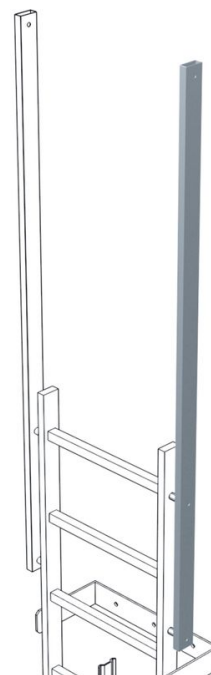

Podłuznica prosta

Opis produktu

- Wymiary podłuznicy: 60 x 25 mm.
- Długość i szerokość: 770 mm.
- Długość i szerokość: 1380 mm.
- Cena za podłuznicę

Wskazówki i funkcje specjalne

Standardowo do jednego wejścia potrzebne są dwie podłuznice balustrady. Ceny poniżej za jedną podłuznicę balustrad.

Cechy produktu

Gwarancja	Masa
10 lat	4.7 kg

Warianty produktu

Numer artykułu 'P'	Numer artykułu 'P'
43243	44243
Materia	Materia
Stal cynkowana	Stal nierdzewna