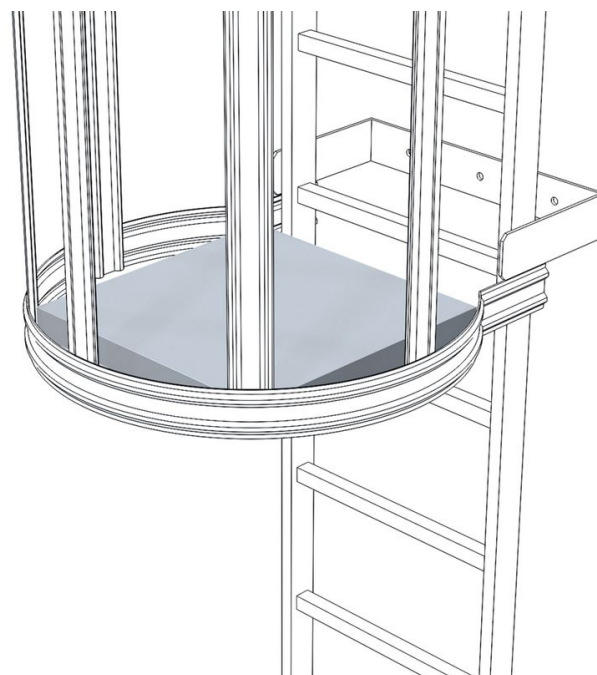

## Opis produktu

- Składane, możliwość późniejszego zamontowania w każdej chwili.
- Należy stosować jako platformę odpoczynkową w przypadku drabin pionowych jednokierunkowych wyposażonych w kosz zabezpieczający, o wysokości powyżej 10,0 m lub 6,0 m za specjalnym zezwoleniem.
- Możliwość zamknięcia kłódką budowlaną.

## Cechy produktu

Masa	17 kg
------	-------