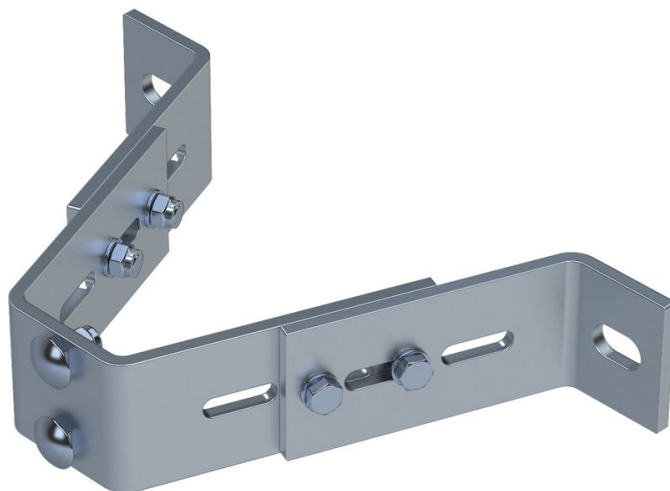

Kotwa, regulowana

Opis produktu

- Regulowany na odległość od ściany od 120 mm do 180 mm.
- Pasuje do szyny asekuracyjnej i drabiny jednopodłużnicowej.
- Uchwyty ścienne są wymagane w odstępach maks. 1,12 m.

Cechy produktu

Masa	1.6 kg
------	--------

Warianty produktu

	47538	47558
Materiał	Stal cynkowana	stal nierdzewna

ZARGES Polska Sp. z o.o. ul. Gen. W. Andersa 10 a 41200 Sosnowiec	Tel: +48-32 292 53 70 Fax: +48-32 266 63 26 zarges@zarges.com.pl	www.zarges.com/pl Skuteczny 29.6.2026 Podlega zmianom lub błędom.
---	--	--