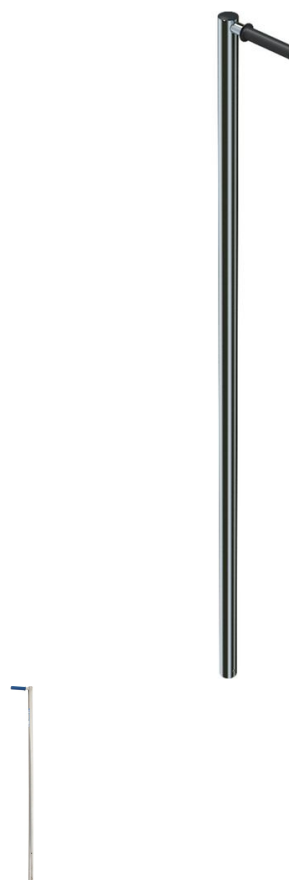

Drążek przytrzymywania z uchwytem L

Opis produktu

- Uchwyt z izolacją ochronną R_a
- Tylko w połączeniu z tulejami wtykowymi (patrz niżej)

Cechy produktu

Długość	Masa	Materiał
1.6 m	3.9 kg	Stal nierdzewna

Warianty produktu