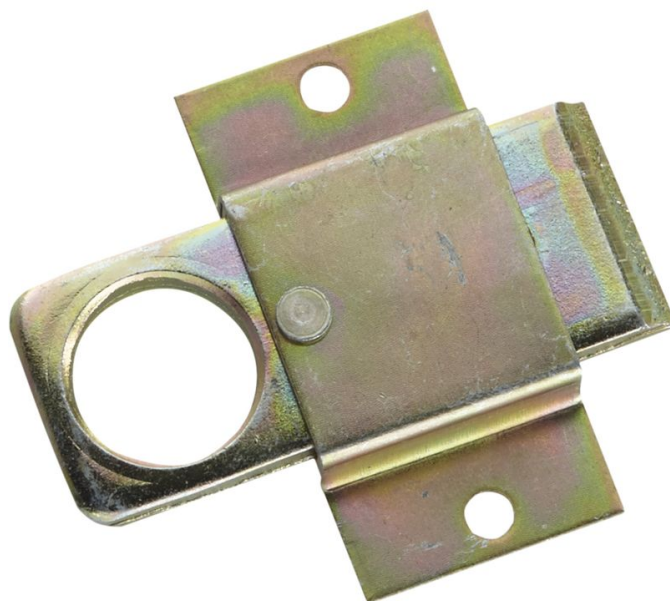

Zamknięcie do klapy do przechodzenia

Opis produktu

- Pasuje do wszystkich platform rusztowań jezdnych z klapą do przechodzenia.

Cechy produktu

Gwarancja	Missing translation
-----------	---------------------