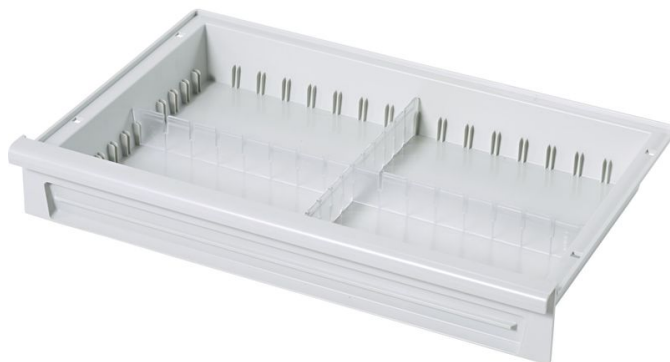

Szuflada modułowa ABS

zamykana

Opis produktu

- Szuflada modułowa ABS zamykana z zamkiem bębnowym

Warianty produktu

	46466	46468
Długość	600 mm	400 mm
Masa	3.3 kg	2 kg
Szerokość	400 mm	600 mm
Wymiary	600 mm × 400 mm × 150 mm	400 mm × 600 mm × 150 mm