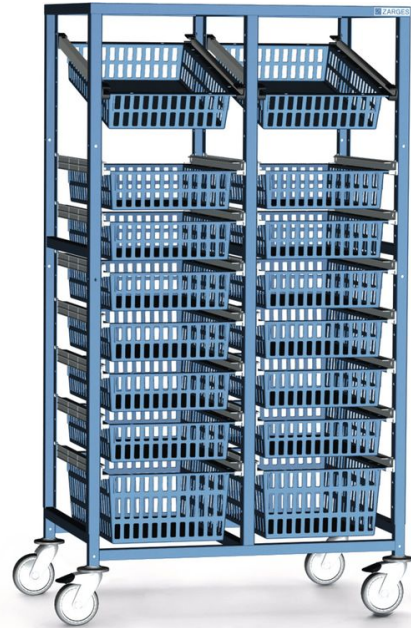

Wózek do komisjonowania

2-rzędowy

Opis produktu

- Stal, lakierowana proszkowo.
- Kolor: Jasnoszary RAL 7035.
- Podbudowa ze stabilnej rury czworokątnej.
- Odstęp między otworami: 71 mm.
- 4 rolki kierujące \varnothing 125 mm, w tym 2 wyposażone w blokady.
- Nadaje się do zawieszanych szyn do modułów wsuwanych.

Cechy produktu

Głębokość	600 mm
Masa	30 kg
Szerokość modułu wsuwanego:	400 mm
Wymiary DxG	600 mm

ZARGES Polska Sp. z o.o.

ul. Gen. W. Andersa 10 a

41200 Sosnowiec

Tel: +48-32 292 53 70

Fax: +48-32 266 63 26