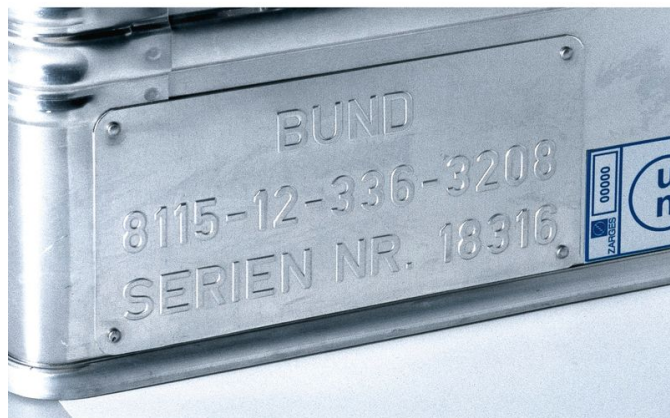

Tabliczka wytłaczana

Opis produktu

- Do zakładania na zbiorniki z wytłoczonymi napisami czcionką wg DIN, duże litery, wysokość czcionki 20 mm, jedno- lub wielowierszowymi.

ZARGES Polska Sp. z o.o.

ul. Gen. W. Andersa 10 a