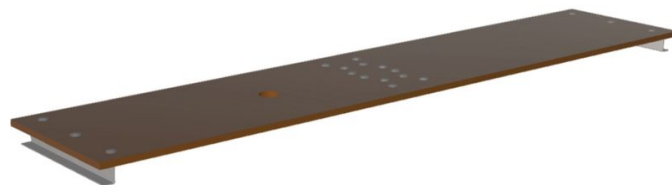

Zestaw modernizacyjny do platformy Multitec M

Opis produktu

- 2-częściowa platforma z drewna
- Składane na środku w celu oszczędzania miejsca podczas transportu i przechowywania.

Cechy produktu

Gwarancja	Missing translation
Materiał	Drewno
Szerokość	0.31 m

Warianty produktu

	42429	42430	42447
Długość	1.43 m	1.99 m	2.55 m
Masa	3.7 kg	4.9 kg	6.1 kg
Pasuje do	42383	42381	42382

ZARGES Polska Sp. z o.o.

ul. Gen. W. Andersa 10 a

41200 Sosnowiec

Tel: +48-32 292 53 70