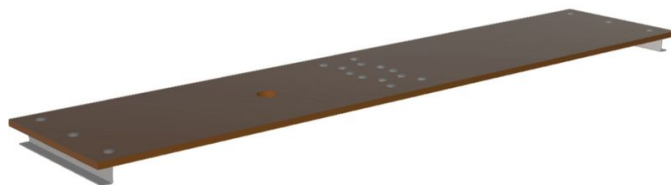

Zestaw modernizacyjny do platformy Multitec M

Opis produktu

- 2-częściowa platforma z drewna
- Składane na środku w celu oszczędzania miejsca podczas transportu i przechowywania.

Cechy produktu

Gwarancja	Missing translation
Materiał	Drewno
Szerokość	0.31 m

Warianty produktu

	42429	42430	42447
Długość	1.43 m	1.99 m	2.55 m
Masa	3.7 kg	4.9 kg	6.1 kg
Pasuje do	42383	42381	42382

ZARGES Polska Sp. z o.o.

ul. Gen. W. Andersa 10 a

41200 Sosnowiec

Tel: +48-32 292 53 70