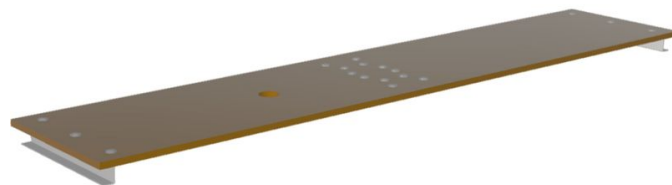

Zestaw modernizacyjny do platformy Multitec M

Opis produktu

- 2-częściowa platforma z drewna
- Składane na środku w celu oszczędzania miejsca podczas transportu i przechowywania.

Cechy produktu

Gwarancja	Missing translation
Materiał	Drewno
Szerokość	0.31 m

Warianty produktu

	42429	42430	42447
Długość	1.43 m	1.99 m	2.55 m
Masa	3.7 kg	4.9 kg	6.1 kg
Pasuje do	42383	42381	42382

ZARGES Polska Sp. z o.o.

ul. Gen. W. Andersa 10 a

41200 Sosnowiec

Tel: +48-32 292 53 70