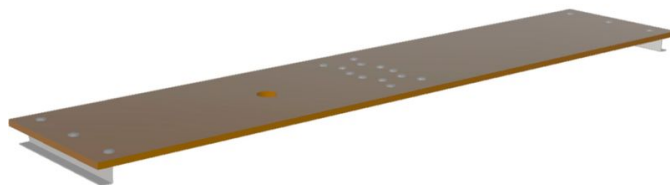

## Opis produktu

- 2-członowa platforma z drewna
- Składowana w celu oszczędzenia miejsca podczas transportu i przechowywania.

## Cechy produktu

Gwarancja <b>Missing translation</b>	Materia <b>Drewno</b>	Szerokość <b>0.31 m</b>
-----------------------------------------	--------------------------	----------------------------